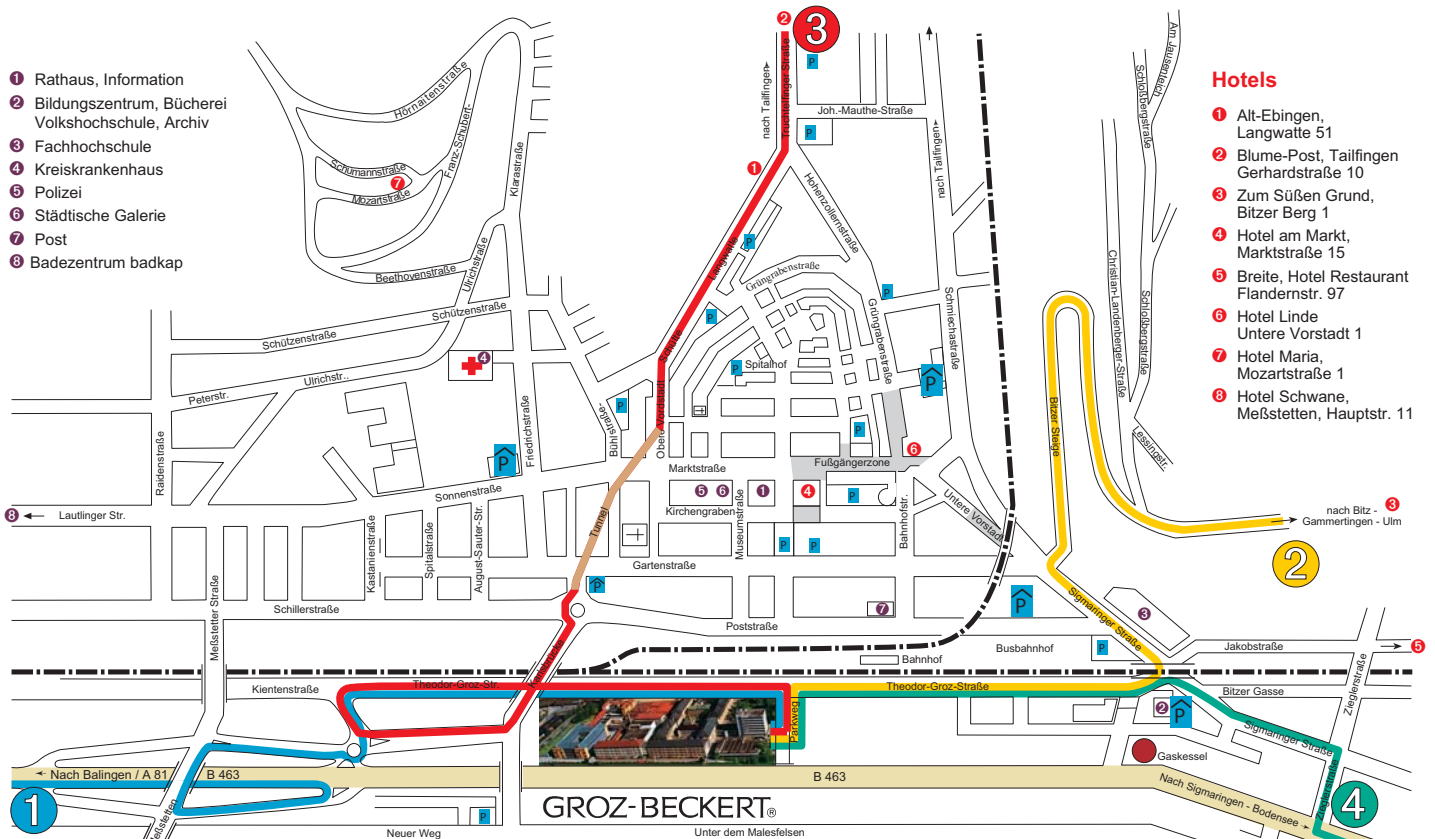

Your way to Groz-Beckert

Ihr Weg zu Groz-Beckert

Comment vous rendre chez Groz-Beckert

La strada che porta da Groz-Beckert

Como se llega a Groz-Beckert

GROZ-BECKERT®

Groz-Beckert KG, Parkweg 2, 72458 Albstadt, Telefon 07431/10-0

Hotels

- 1 Alt-Ebingen, Langwätle 51
- 2 Blume-Post, Tailfingen Gerhardstraße 10
- 3 Zum Süßen Grund, Bitz Berg 1
- 4 Hotel am Markt, Marktstraße 15
- 5 Breite, Hotel Restaurant Flandernstr. 97
- 6 Hotel Linde Untere Vorstadt 1
- 7 Hotel Maria, Mozartstraße 1
- 8 Hotel Schwane, Meßstetten, Hauptstr. 11

- 2 Aus Richtung München
Autobahn A 8 bis Ausfahrt
Ulm-West, B 10 nach Ulm,
(in Ulm Richtung Sigmaringen)
B 311 EHINGEN - RIEDLINGEN,
Gammertingen - Bitz - Albstadt

- 3 Aus Richtung Albstadt-Tailfingen

- 4 Aus Richtung Bodensee/Sigmaringen
Sigmaringen,
B 32 bis Großwieshof - Nollhof,
B 463 Winterlingen - Albstadt